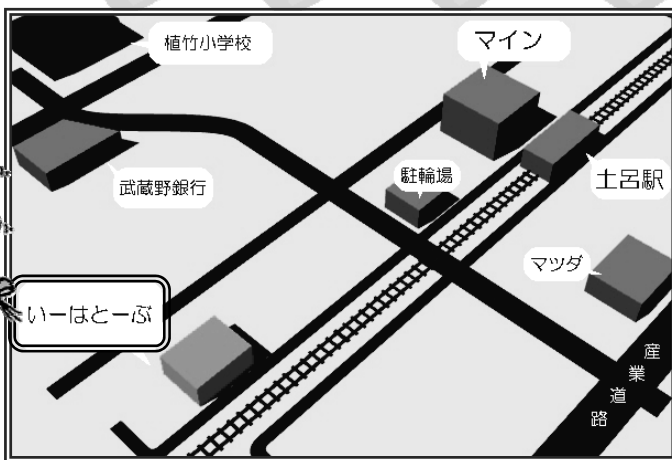

いはとーぶまつり

日時 平成22年7月24日(土)

14:00~16:30(雨天中止)

場所 社会福祉法人いはとーぶ

目的 地域の皆様に「いはとーぶ」を知っていただきたい!

☆喫茶店 販売所 お楽しみコーナー クイズ大会などなど!

流しそうめん、スーパーボールすくい、水ヨーヨーすくい、など

すべて100円!!

クイズ大会は無料で、正解者には景品もご用意してま〜す!

駄菓子屋さんもやるよ!

☆今年もちんどん屋さんがやってきます!

一緒に練り歩きしましょう! 今年は土呂駅西口周辺です。(14:30~15:30)

施設の利用者
さんがおもて
なしします!

駐車場がございませんので、車でのご来場は
ご遠慮下さい。
今回もバザー品の回収は行いません。

【お問い合わせ】

社会福祉法人いはとーぶ
さいたま市北区土呂町1-5-4
TEL048-662-5800